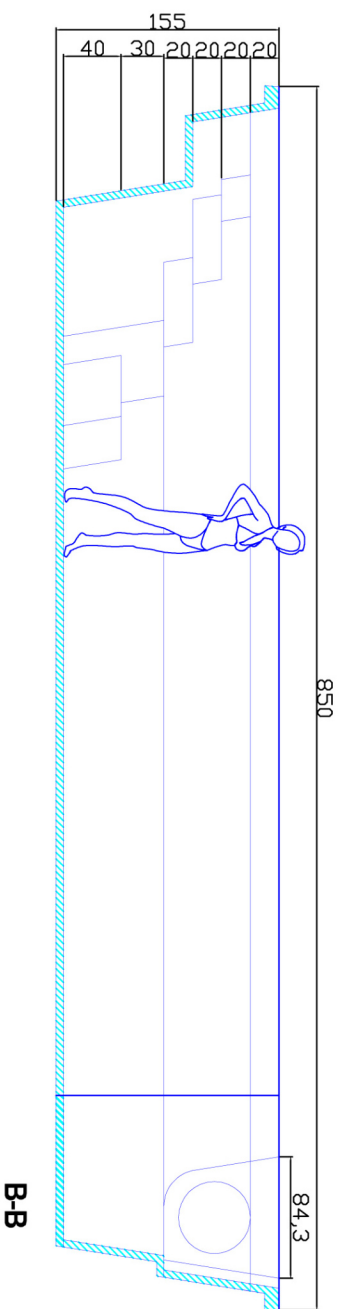

WANAKA 850

CASA POOLS