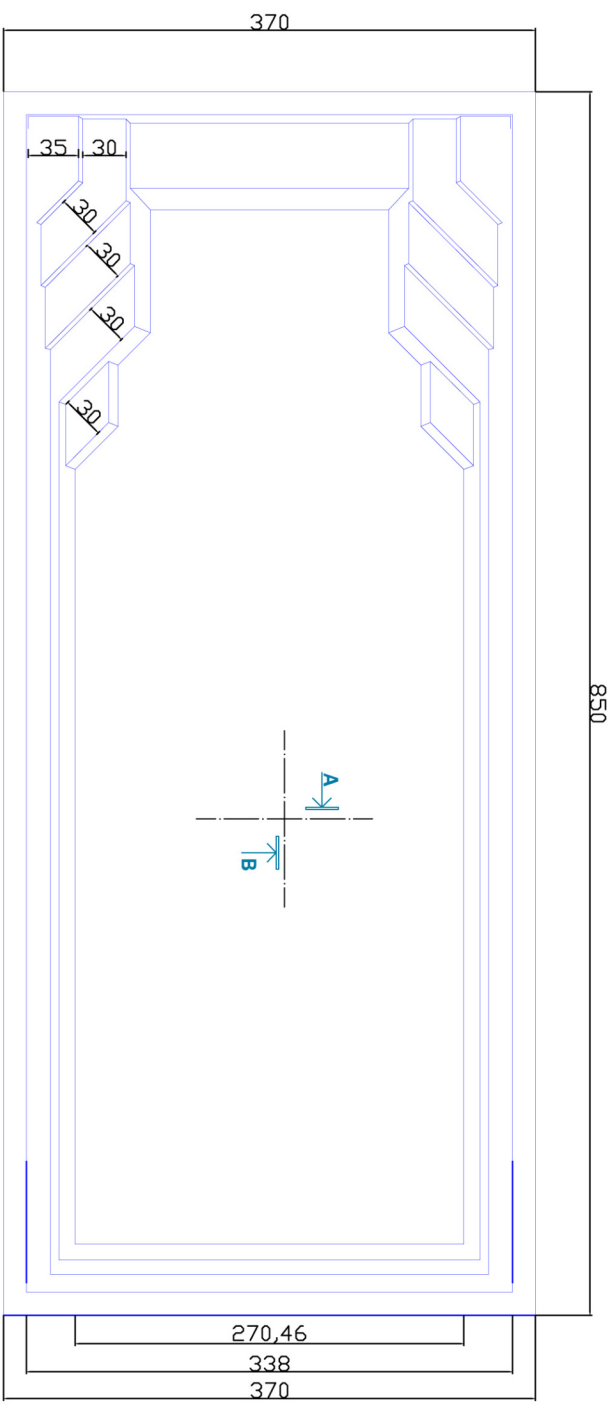

WANAKA 850

CASA POOLS