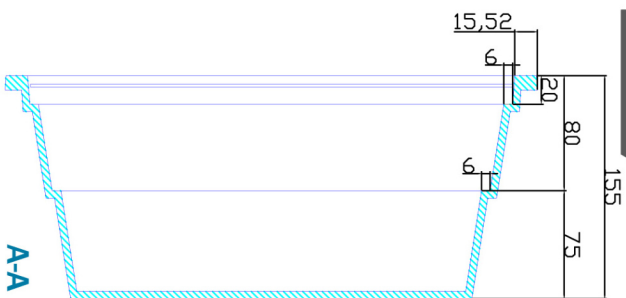

WANAKA 850

CASA POOLS